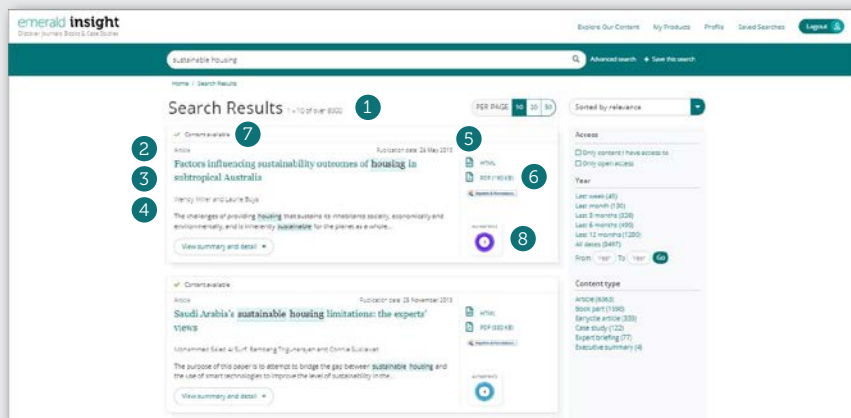

# Поиск

Самая быстрая и точная техника поиска, которая поможет Вам найти нужный контент

Руководство пользователя

## Поиск

Введите слово(слова) или фразы в поле поиска и нажмите кнопку Поиск

Start your search here...

Search by title, author, keyword, ISBN, DOI and more | Advanced Search

## Результаты поиска

Представлены по релевантности и показывают статьи/главы/названия и другие характеристики:

- 1 Число полученных результатов
- 2 Тип контента (статья, отрывок из книги или тематическое исследование)
- 3 Аннотация к научной статье
- 4 Авторы
- 5 Дата публикации
- 6 Ссылка для быстрого доступа (PDF, ePub, OpenURL)
  - HTML
  - PDF
  - ePUB
  - OpenURL >
- 7 Вид доступа (доступен/ недоступен/ открытый доступ)
  - ✓
  - ⊘
  - 🔒
- 8 Альтиметрическая оценка (качественные данные статьи)
  - ALTMETRICS

## Уточнение результатов поиска

Используйте элементы управления страницей для просмотра и прокрутки результатов:

Уточните параметры поиска с помощью специальных настроек в правой части экрана